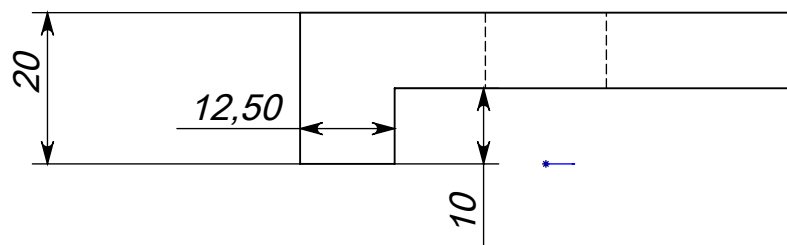

Зацепляющаяся часть крепления крышки краскоперемешивателя

Вес 300 грамм

3 ШТ