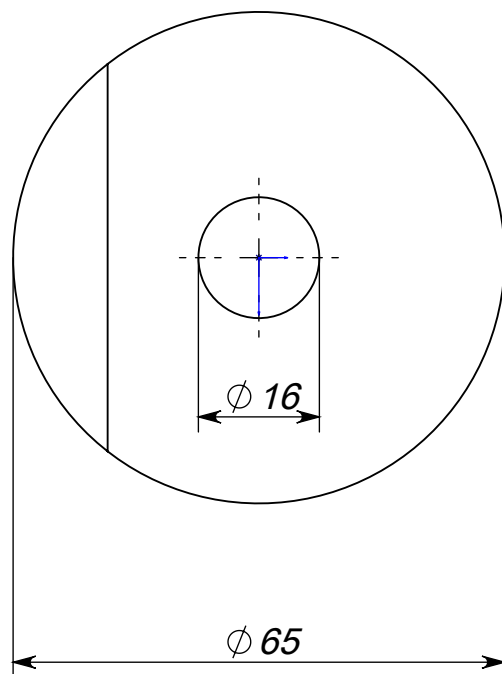

Зацепляющаяся часть крепления крышки краскоперемешивателя

Вес 300 грамм

3 ШТ