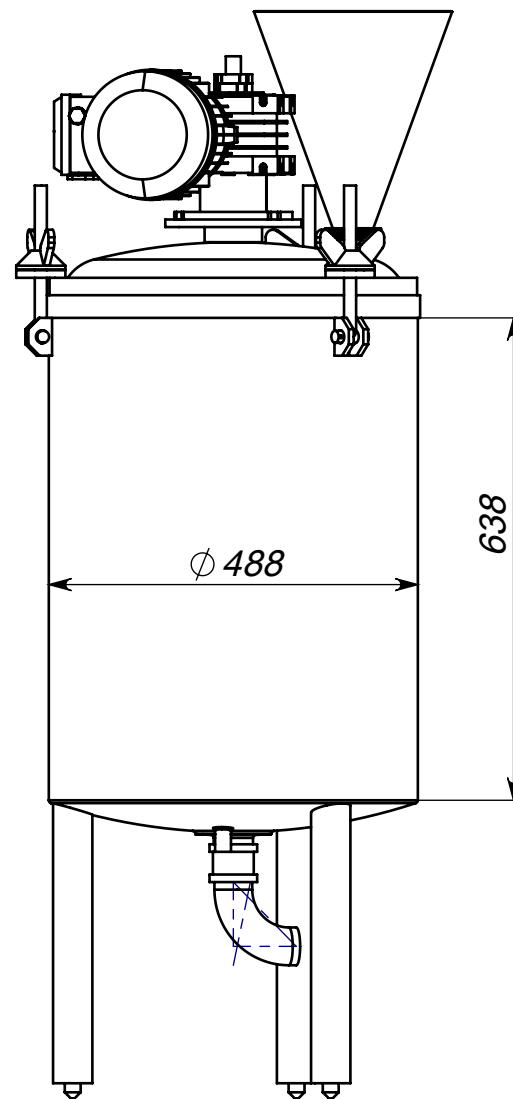

*Краскоперемешиватель в сборе.*

*Масса без редуктора 90 кг.*