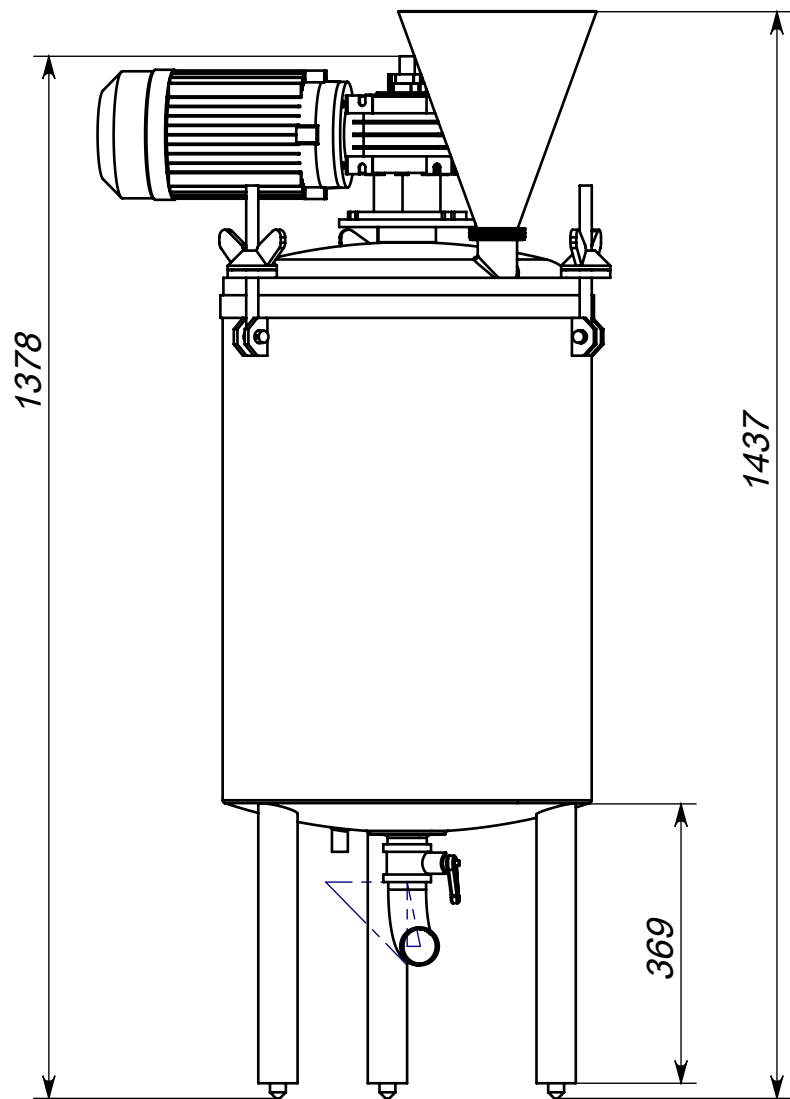

*Краскоперемешиватель в сборе.*

*Масса без редуктора 90 кг.*