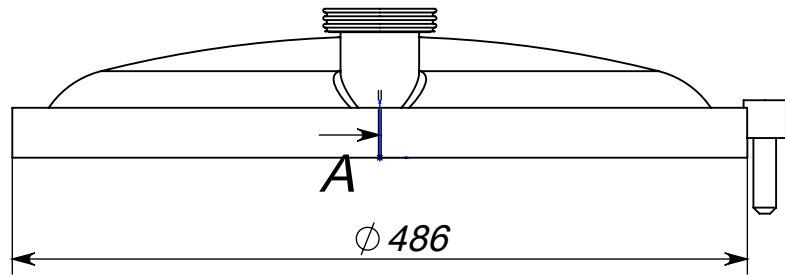

Крышка краскоперемешивателя

*СЕЧЕНИЕ А-А
МАСШТАБ 1 : 5*

Масса крышки 12 кг