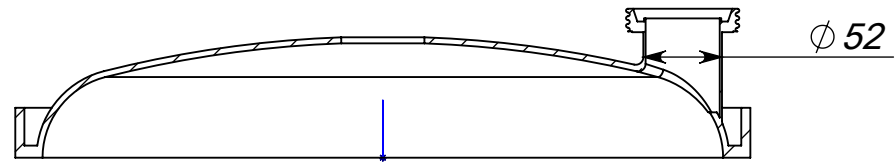

Крышка краскоперемешивателя

*СЕЧЕНИЕ А-А
МАСШТАБ 1 : 5*

Масса крышки 12 кг